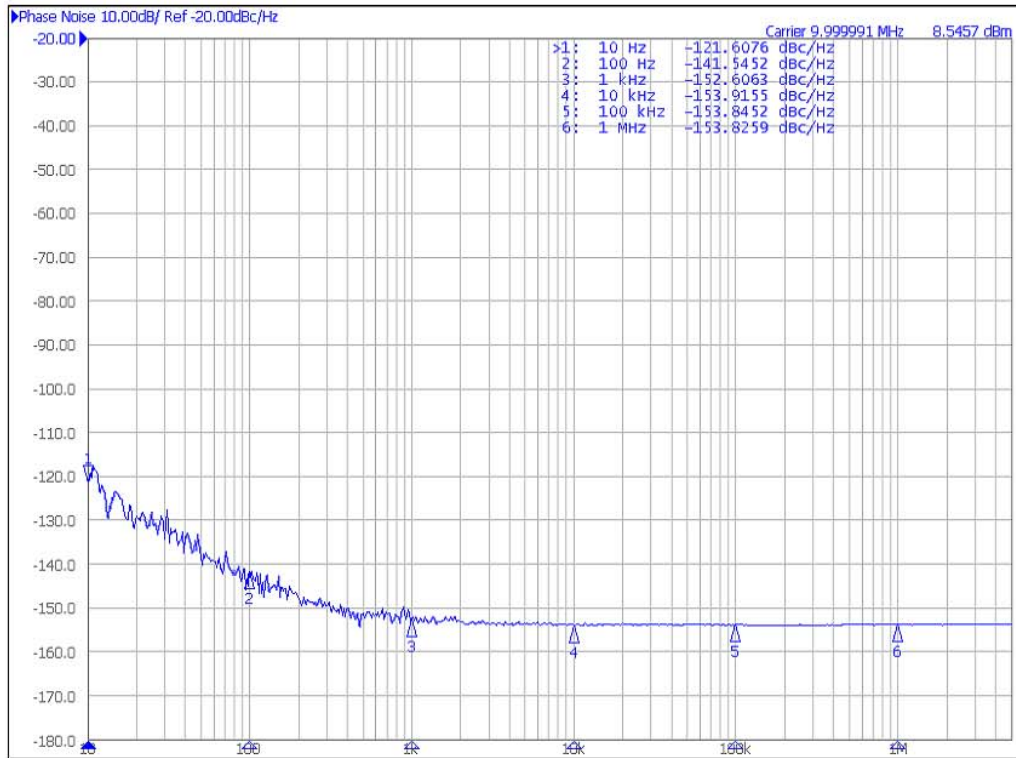

NTO-801 10MHz

NTO-801 20MHz

NTO-852TL 40MHz Pasenoise