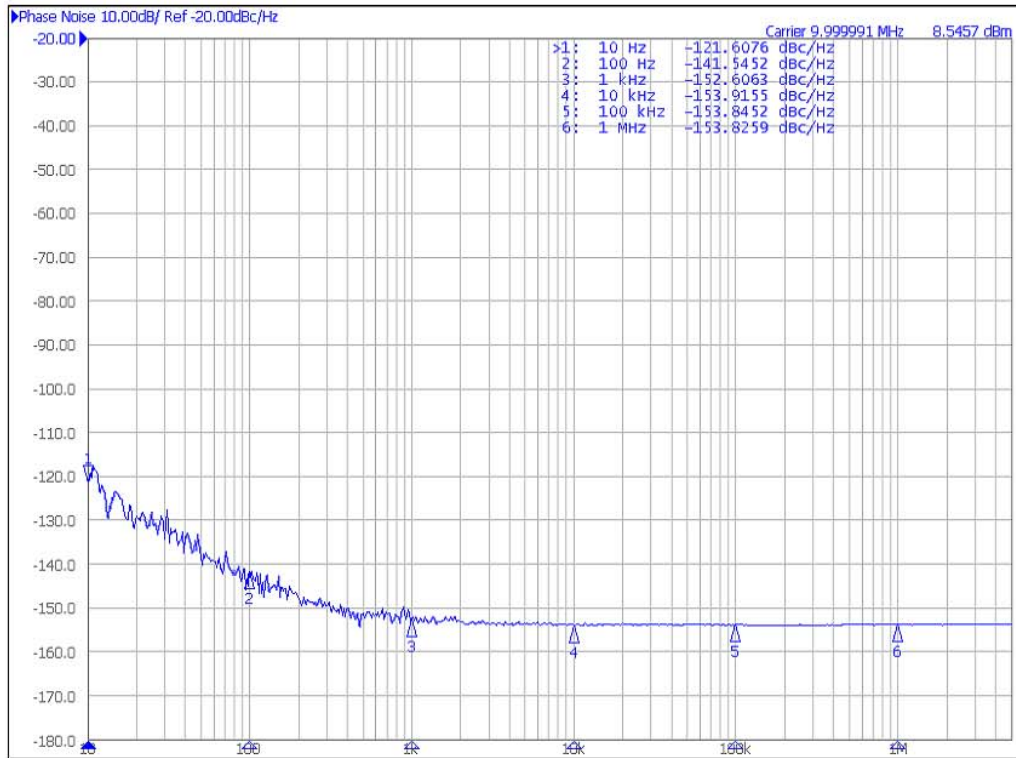

NTO-801 10MHz

NTO-801 20MHz

NTO-851S3 50MHz Phasenoise

Phase Noise 10.00dB/ Ref -20.00dBc/Hz

Carrier 50.000339 MHz 13.6878 dBm