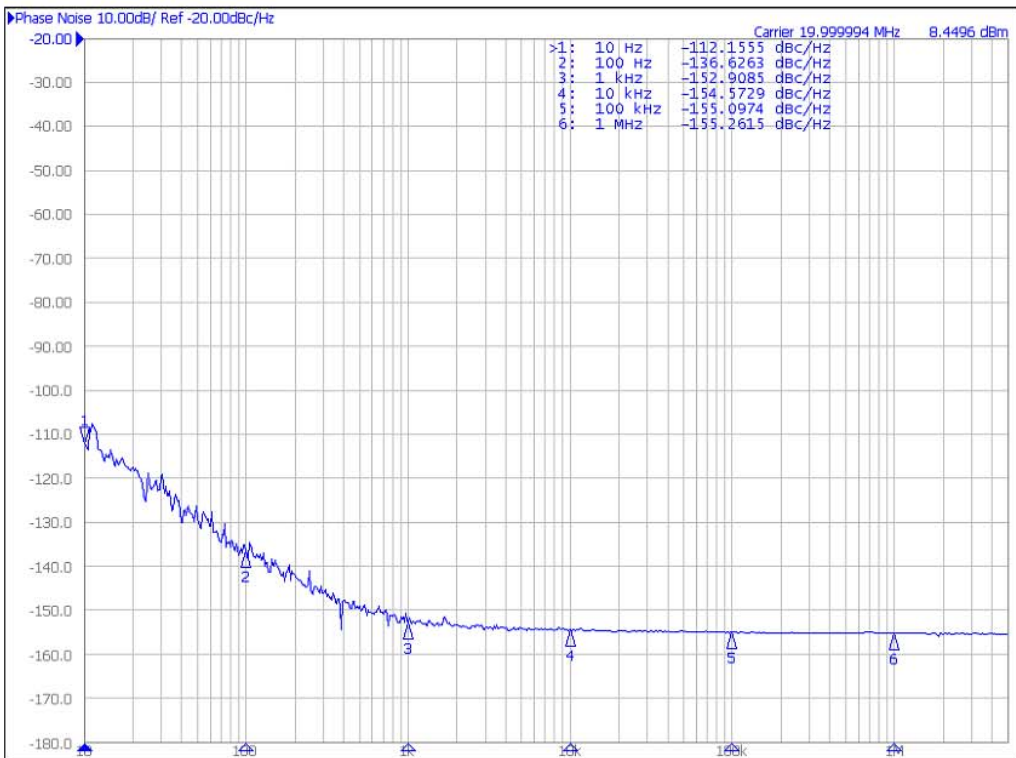

NTO-801 10MHz

NTO-801 20MHz

NTO-851S3 50MHz Phasenoise

Phase Noise 10.00dB/ Ref -20.00dBc/Hz

Carrier 50.000339 MHz 13.6878 dBm