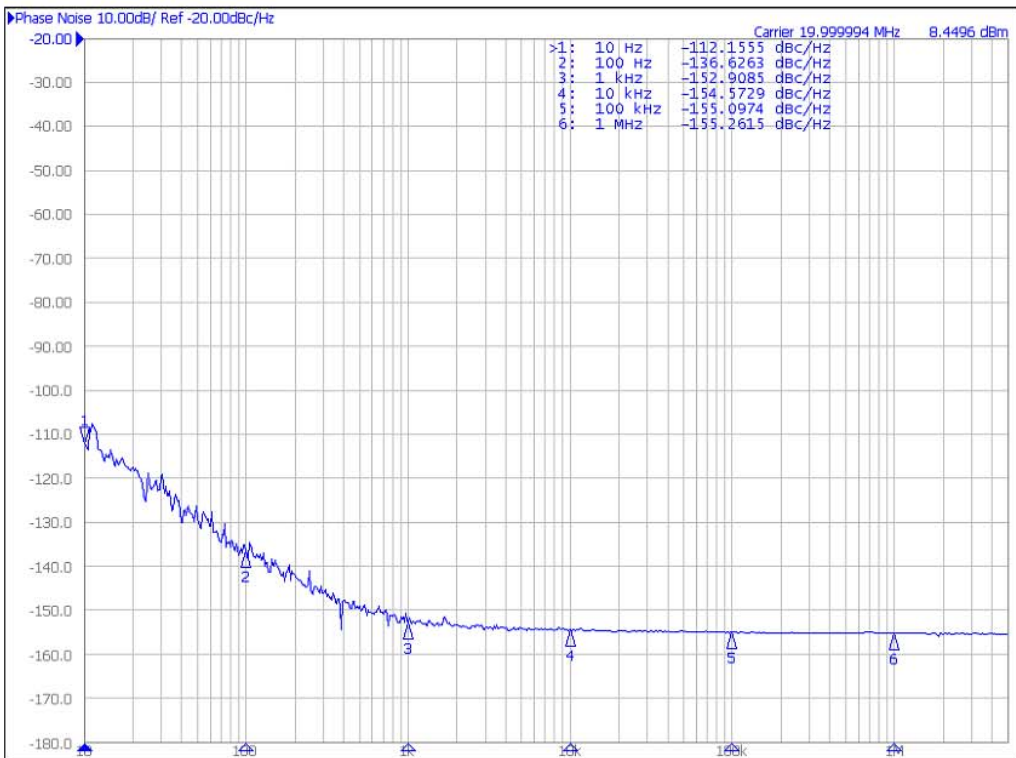

NTO-801 10MHz

NTO-801 20MHz

NTO-852TL 40MHz Pasenoise